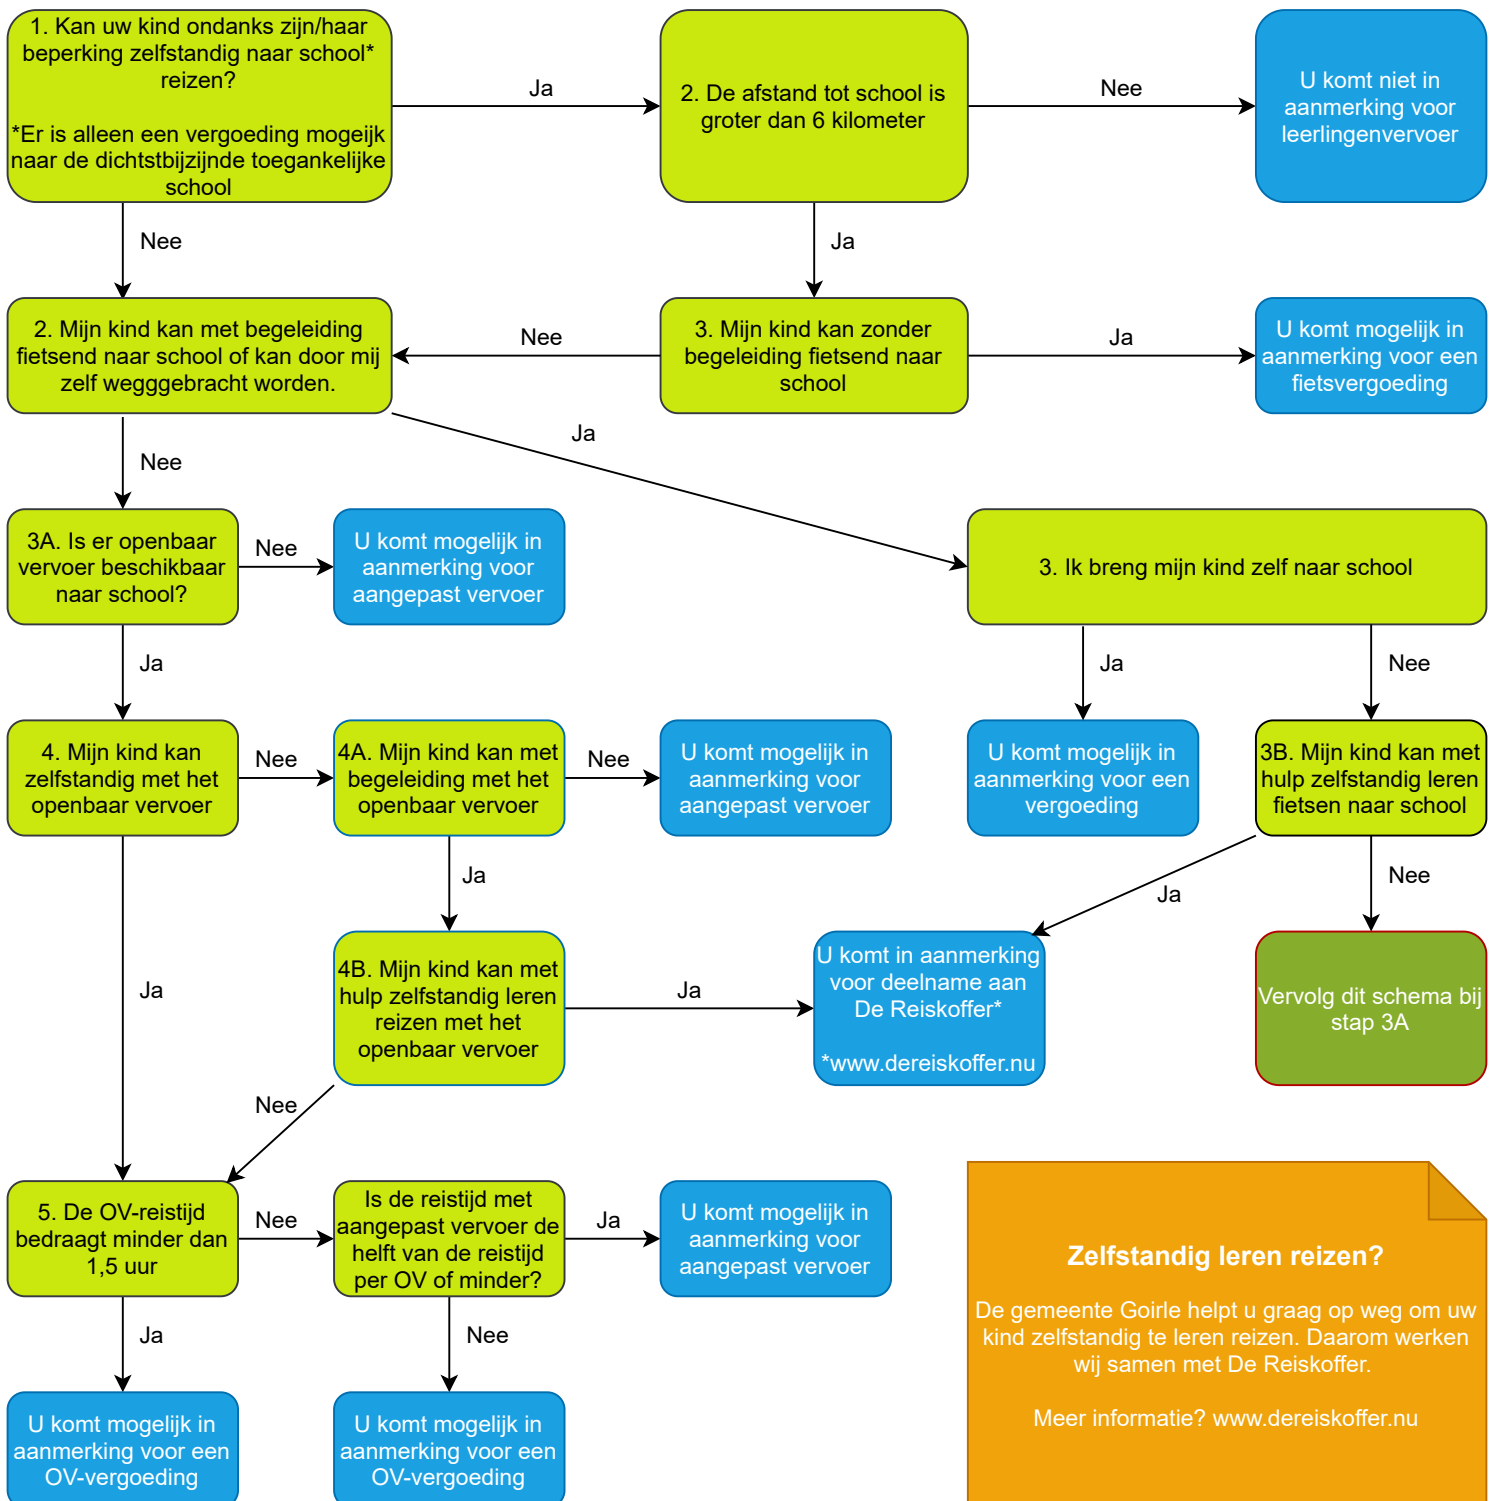

Komt mijn kind in aanmerking voor het leerlingenvervoer?

De regeling Leerlingenvervoer heeft tot doel om ouders/verzorgers als dat echt nodig is financieel bij te staan in de kosten van het vervoer verbonden aan het schoolbezoek van hun kind. De kosten van het vervoer mogen immers geen belemmering zijn om kinderen onderwijs te laten genieten.

In onderstaand schema kunt u eenvoudig bekijken of u mogelijk recht heeft op leerlingenvervoer. Het schema geeft u hierin slechts een indicatie. Ieder kind is uniek dus het kan voorkomen dat u ondanks een negatief advies uit dit schema mogelijk toch in aanmerking komt voor een vorm van leerlingenvervoer.

Heeft u vragen over het vervoer van uw kind? Stel ze gerust via 013-5310531 of leerlingenvervoer@goirle.nl.

Zelfstandig leren reizen?

De gemeente Goirle helpt u graag op weg om uw kind zelfstandig te leren reizen. Daarom werken wij samen met De Reiskoffer.

Meer informatie? www.dereiskoffer.nu